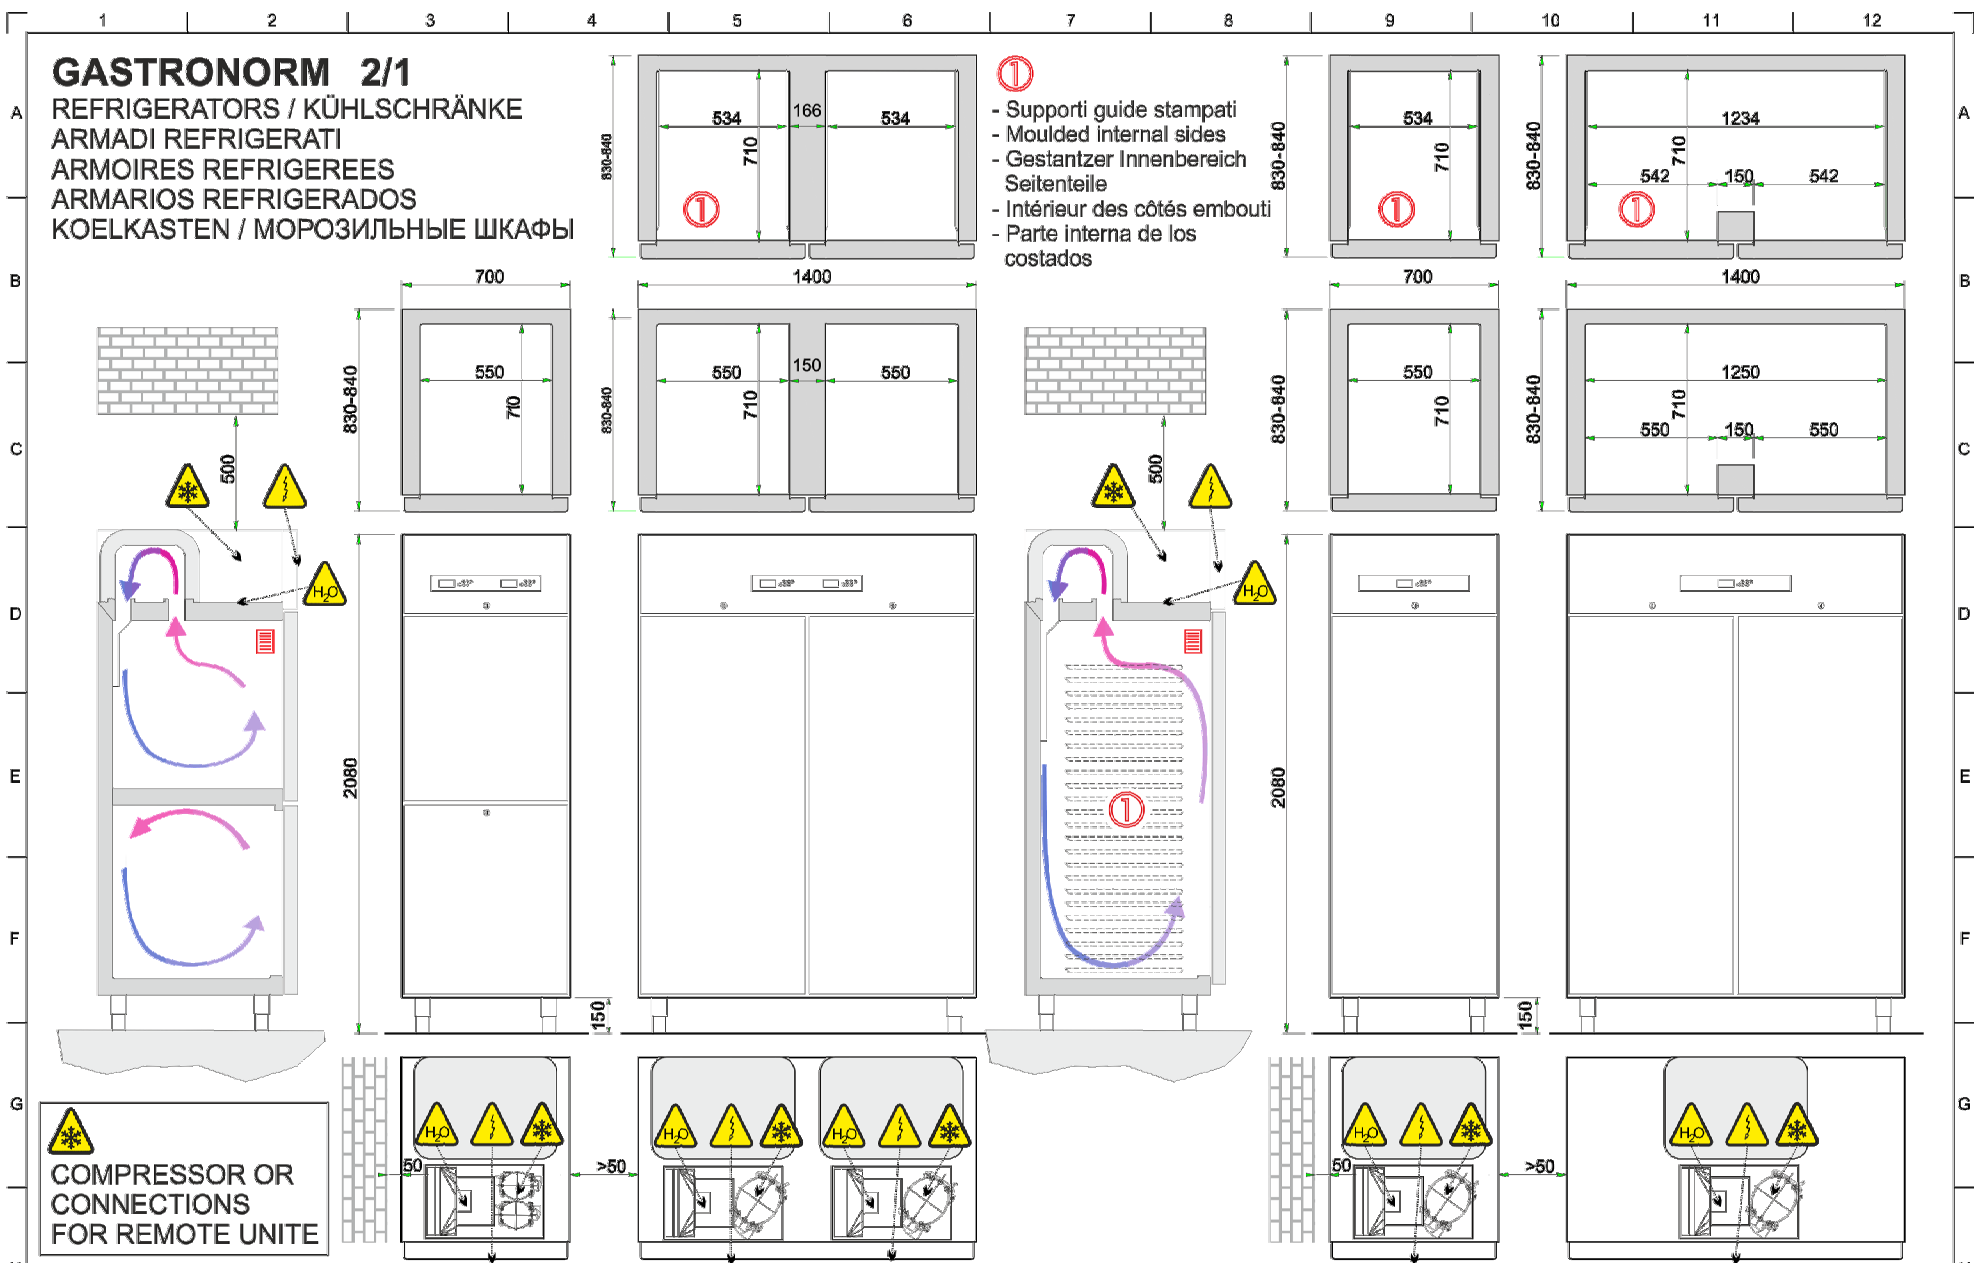

GASTRONORM 2/1

REFRIGERATORS / KÜHLSCHRÄNKE
 ARMADI REFRIGERATI
 ARMOIRES REFRIGEREES
 ARMARIOS REFRIGERADOS
 KOELKASTEN / МОРОЗИЛЬНЫЕ ШКАФЫ

- ① - Supporti guide stampati
- Moulded internal sides
- Gestanzter Innenbereich Seitenteile
- Intérieur des côtés embouti
- Parte interna de los costados

COMPRESSOR OR CONNECTIONS FOR REMOTE UNITE

a	Aggiunto dimensionale HP	08/08/2017	Ro Fo	DATA	14/02/2011	DIMENSIONS / ABMESSUNGEN / DIMENSIONI / DIMENSIONS DIMENSIONES / AFMETINGEN / РАЗМЕРЫ	6TDS0002	a
				DISEG.	Ro Fo			
				VISTO	Ro Fo			
REV.	MODIFICA	DATA	APPR	THIS DRAWING IS THE PROPERTY OF ALI S.p.a. IT MUST NOT BE DISCLOSED, COPIED OR USED FOR PRODUCTION WITHOUT THEIR WRITTEN AUTHORISATION				