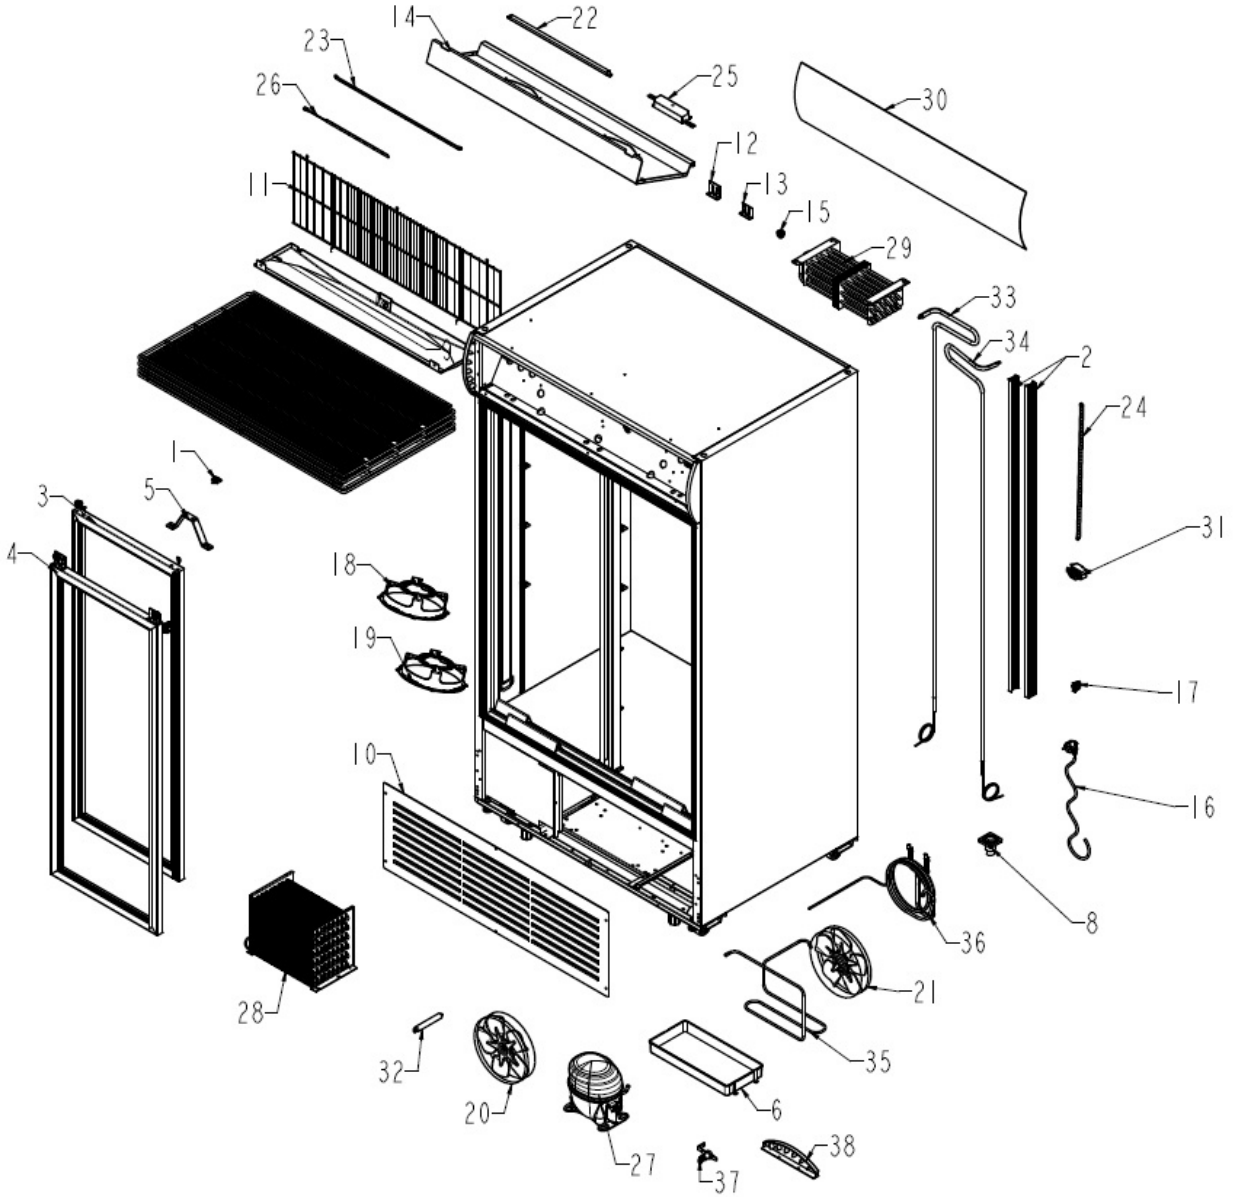

EXPLOSIONSZEICHNUNG

KBS Gastrotechnik GmbH – Schoßbergstraße 26 – 65201 Wiesbaden

PRODUCT PIC. NO. : **SSH22TK527** CREATION DATE : **13.09.2022**
 PRODUCT MODEL : **S1200SC**
 REFERENCE PRODUCT CODES : 308427 - S1200SC_DD_KBS_LEDLI_EU_B_COND_SOG_INDOOR_KORE
 DESIGN_NUY_EU_R290_2022