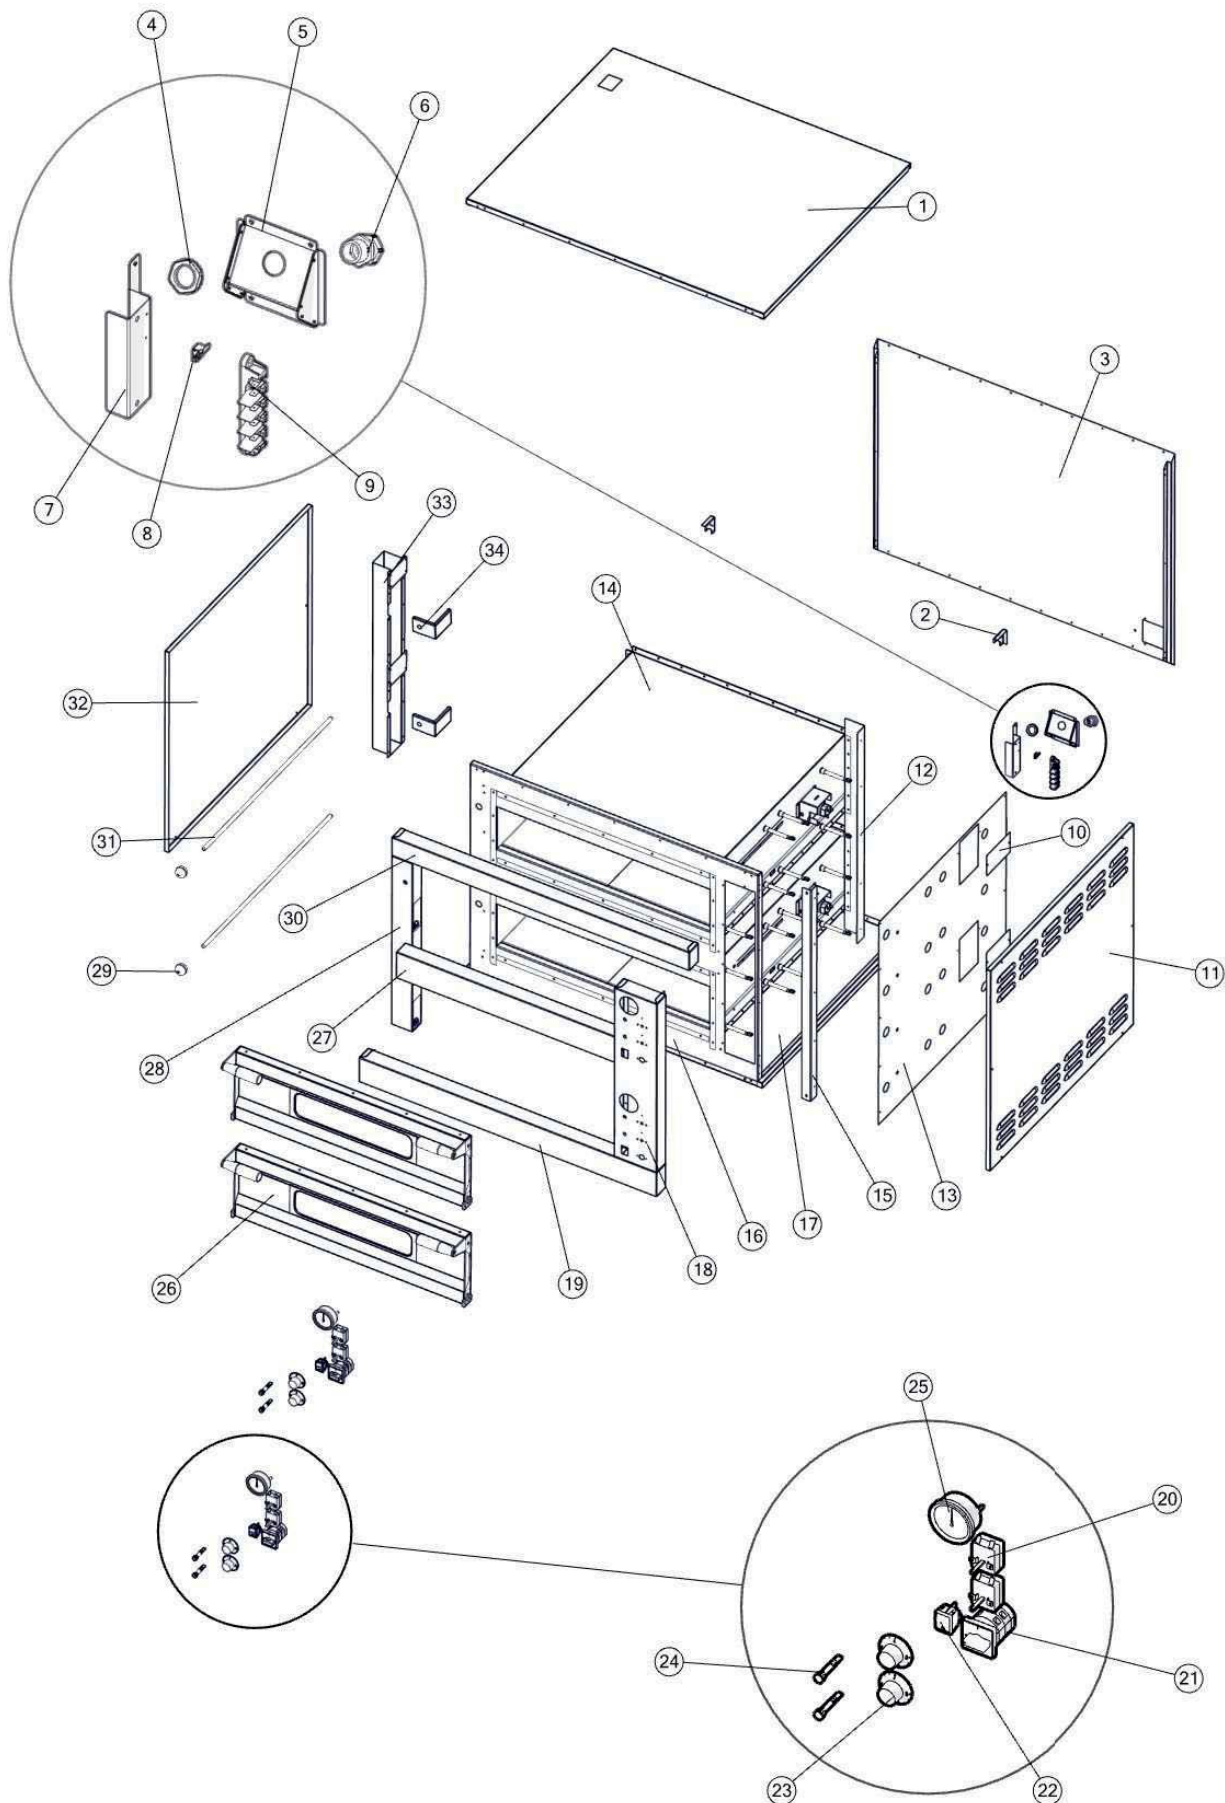

EXPLOSIONSZEICHNUNG

KBS Gastrotechnik GmbH – Schoßbergstraße 26 – 65201 Wiesbaden

E-8

od 10-2012 - S.C.: 12010307

**E-8****od 10-2012 - S.C.: 12010307**

E-8	
Pozice	Kód
1	ND-A
2	450400807
3	450800016
4	402086221
5	500400827
6	402086021
7	450400025
8	402080110
9	402080102
10	450400024
11	450800012
12	450800009
13	450800006
14	450800008
15	450800015
16	450400804
17	500800014
18	450400813
19	402503202
20	401600152
21	401500500
22	402593001
23	401515210
24	401600100
25	500400818
26	450800017
27	500800013
28	401600130
29	450400812
30	408706300
31	450800011
32	500800007
33	450400806B
34	450400811

E-8

do 10-2012 - S.C.: 12010307

**E-8****do 10-2012 - S.C.: 12010307**

E-8	
Pozice	Kód
1	ND-A
2	500800014
3	500800013
4	500800007
5	408706300
6	401600130
7	401600160
8	402593001
9	402503202
10	401600100
11	401515210
12	401500500
13	401600152
14	450800015
15	450400811
16	450400804
17	450800017
18	4508000016
19	450400813
20	450400807
21	450400812
22	450800006
23	500400818
24	450800008
25	450800009
26	450400024
27	450800011
28	450800012
29	450400806

E-8_ND-B	
Pozice	Kód
1	450400802
2	450400801
3	450400808
4	450600203
5	450400816
6	450400814
7	450400822