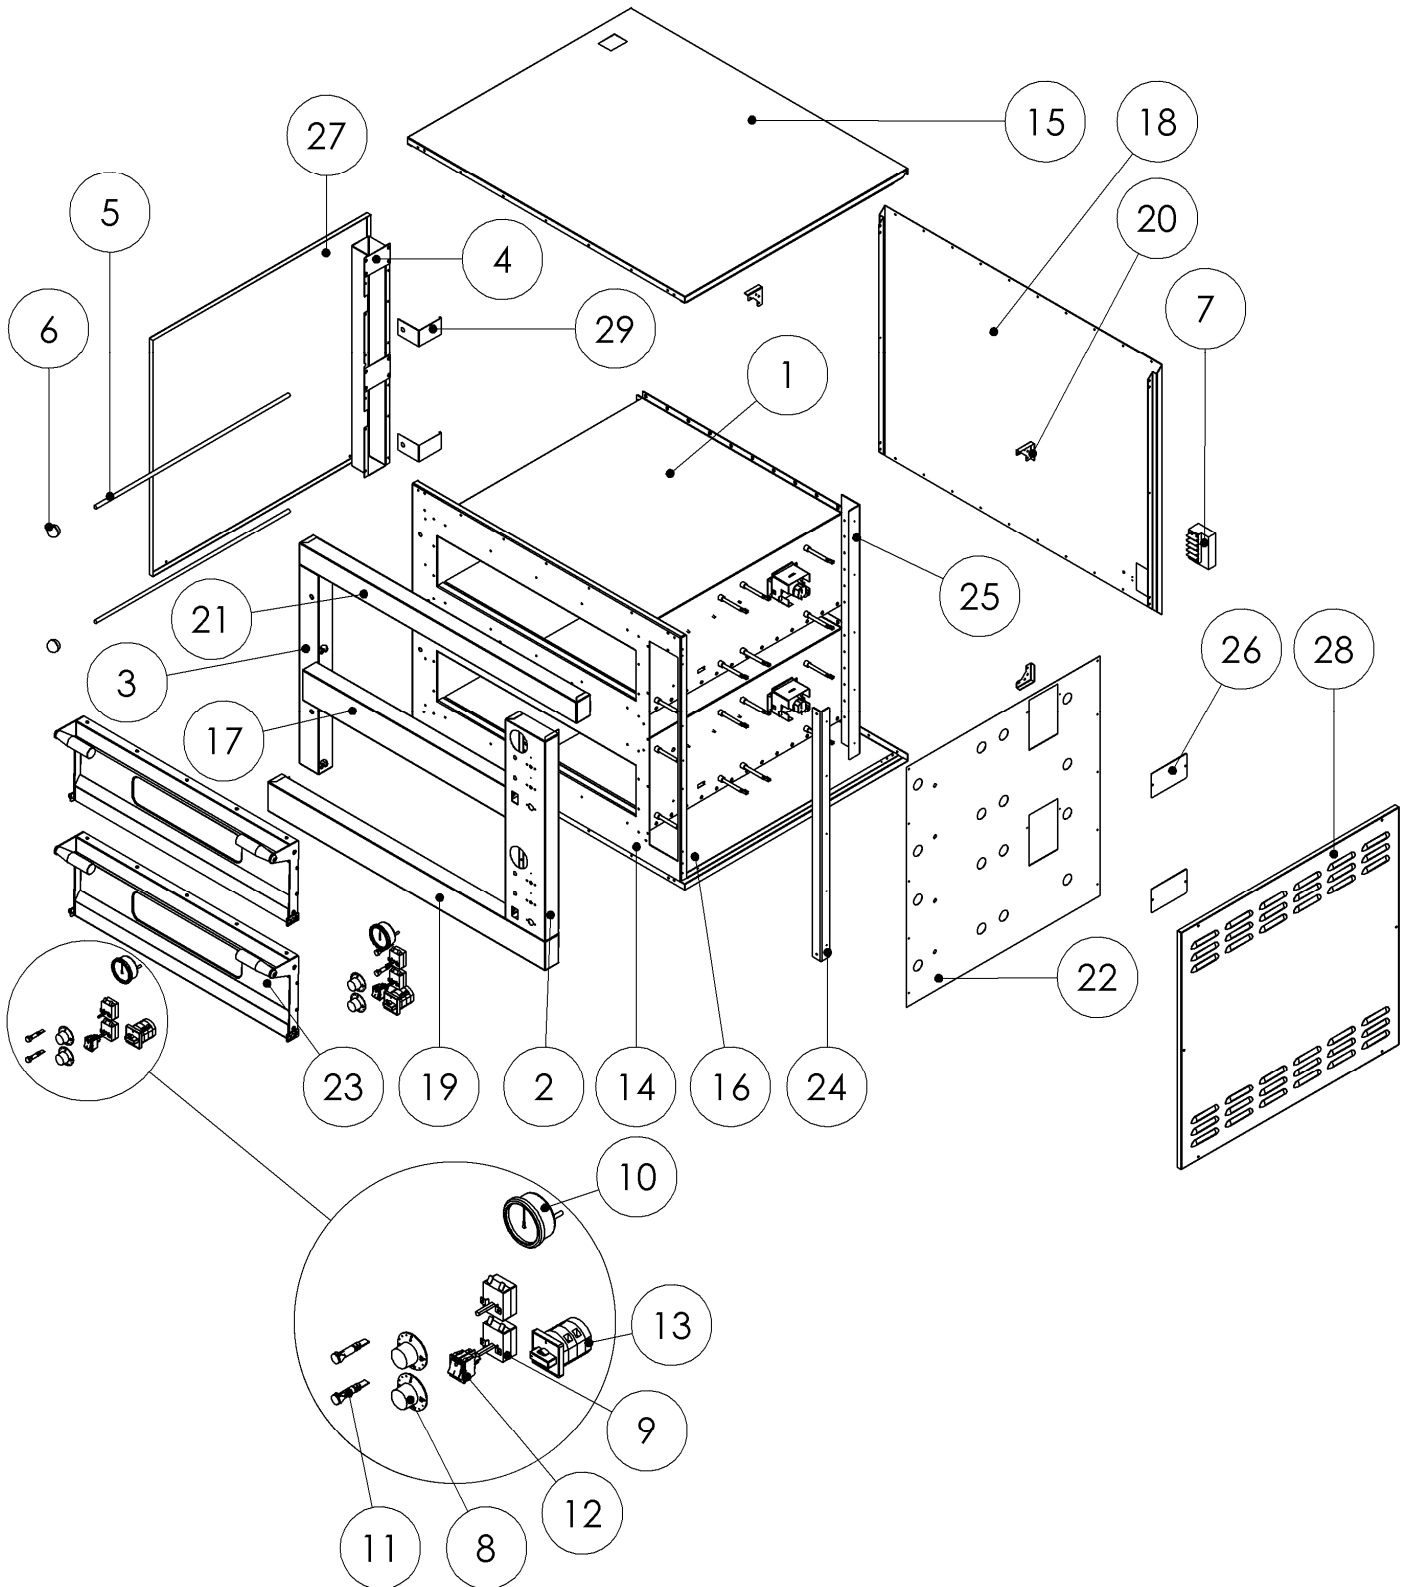

EXPLOSIONSZEICHNUNG

KBS Gastrotechnik GmbH – Schoßbergstraße 26 – 65201 Wiesbaden

E-8

od 10-2012 - S.C.: 12010307

**E-8****od 10-2012 - S.C.: 12010307**

E-8	
Pozice	Kód
1	ND-A
2	450400807
3	450800016
4	402086221
5	500400827
6	402086021
7	450400025
8	402080110
9	402080102
10	450400024
11	450800012
12	450800009
13	450800006
14	450800008
15	450800015
16	450400804
17	500800014
18	450400813
19	402503202
20	401600152
21	401500500
22	402593001
23	401515210
24	401600100
25	500400818
26	450800017
27	500800013
28	401600130
29	450400812
30	408706300
31	450800011
32	500800007
33	450400806B
34	450400811

E-8

do 10-2012 - S.C.: 12010307

**E-8****do 10-2012 - S.C.: 12010307**

E-8	
Pozice	Kód
1	ND-A
2	500800014
3	500800013
4	500800007
5	408706300
6	401600130
7	401600160
8	402593001
9	402503202
10	401600100
11	401515210
12	401500500
13	401600152
14	450800015
15	450400811
16	450400804
17	450800017
18	4508000016
19	450400813
20	450400807
21	450400812
22	450800006
23	500400818
24	450800008
25	450800009
26	450400024
27	450800011
28	450800012
29	450400806

E-8_ND-A
od 10-2012

E-8_ND-A
od 10-2012

E-8_ND-A	
Pozice	Kód
1	407600102
2	401024150
3	401600110
4	401600120
5	407860006
6	450400817
7	450400805
8	500400822
9	ND-B

E-8_500600202 (ND-B)
od 10-2012

E-8_500600202 (ND-B)
od 10-2012

E-8_ND-B	
Pozice	Kód
1	450400802
2	450400801
3	450400808
4	450600203
5	450400816
6	450400814
7	450400822